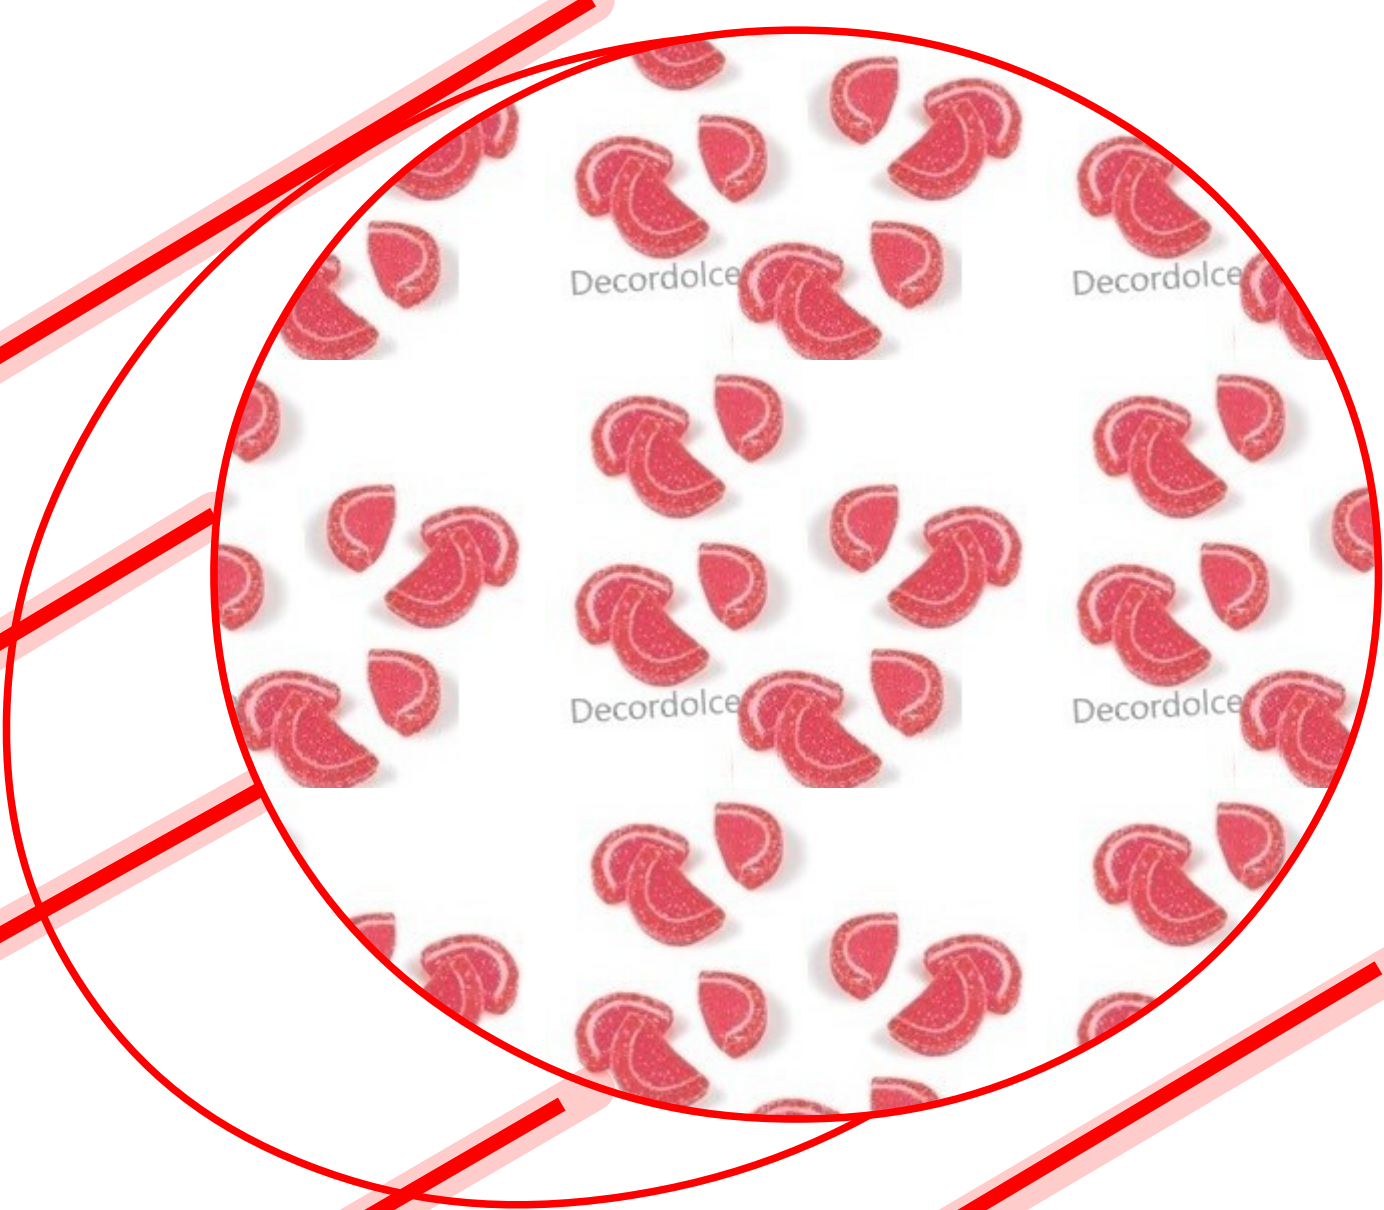

SPICCHI GELATINA

ROSSE

CODICE CODE	DESCRIZIONE	PZ / CONF PCS / BAG	CT/PALLET BOXES/PALLET	GG/DAYS
161	SPICCHI GELATINA ROSSE	10 BS X 1 KG	9 X 5	365